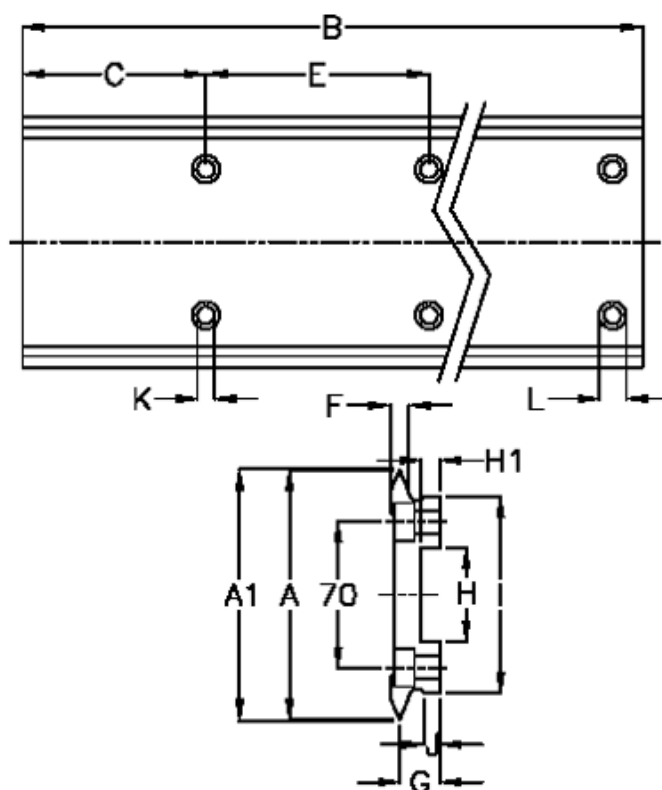

Varenummer: 057121137762
 Beskrivelse: Hepco GV3 profilskinne NL 120 L3776 P2
 med forsænkede huller

Mål

A	= 120	H	= 45
A1	= 120.74	H1	= 9.5
B	= 3776	I	= 94.0
C	= 88.0	J	= 4.80
E	= 180	K	= 11.0
F	= 9.43	L	= 18 x 10
For leje = J54		Præcisionstype = P2	
G	= 19.7	vægt kg/1000	= 15.00